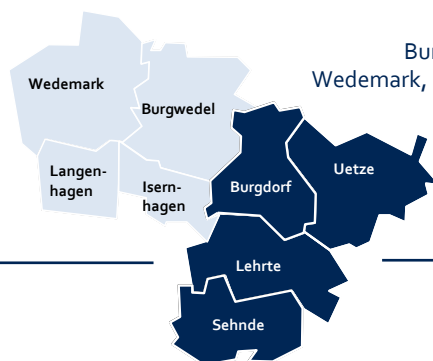

Webseiten von Regionalzeitungen – starke Werbung auch im Netz
www.haz.de/themenwelten

E-Paper

Für 3 Wochen sichtbar!

Mobile

An HAZ/NP führt kein Weg vorbei

HAZ und NP bieten eine attraktive und reichweitenstarke Plattform für erfolgreiche Werbung in den thematisch maßgeschneiderten Sonderveröffentlichungen – hier findet Anzeigen-, Beilagen und Onlinewerbung stets das ideale Umfeld!

HAZ und NP Region Nord/Ost
 Burgwedel, Langenhagen, Isernhagen, Wedemark, Burgdorf, Uetze, Lehrte und Sehnde

26.084 verkaufte Exemplare
 Montag – Sonnabend

Quelle: IWV 2/2023

KÖSTLICHE ERDBEERZEIT

Wendenborsteiler Erdbeeren sind in der ganzen Region gefragt

Sie über 20 Jahre sind die Wendenborsteiler Erdbeeren im Hildesheimer Raum und in der Region um Hannover und Göttingen. Die Erdbeeren sind nicht nur köstlich, sondern auch gesund und einfach zu pflücken. Sie sind in der ganzen Region gefragt und werden gerne gekauft. Die Erdbeeren sind in der ganzen Region gefragt und werden gerne gekauft.